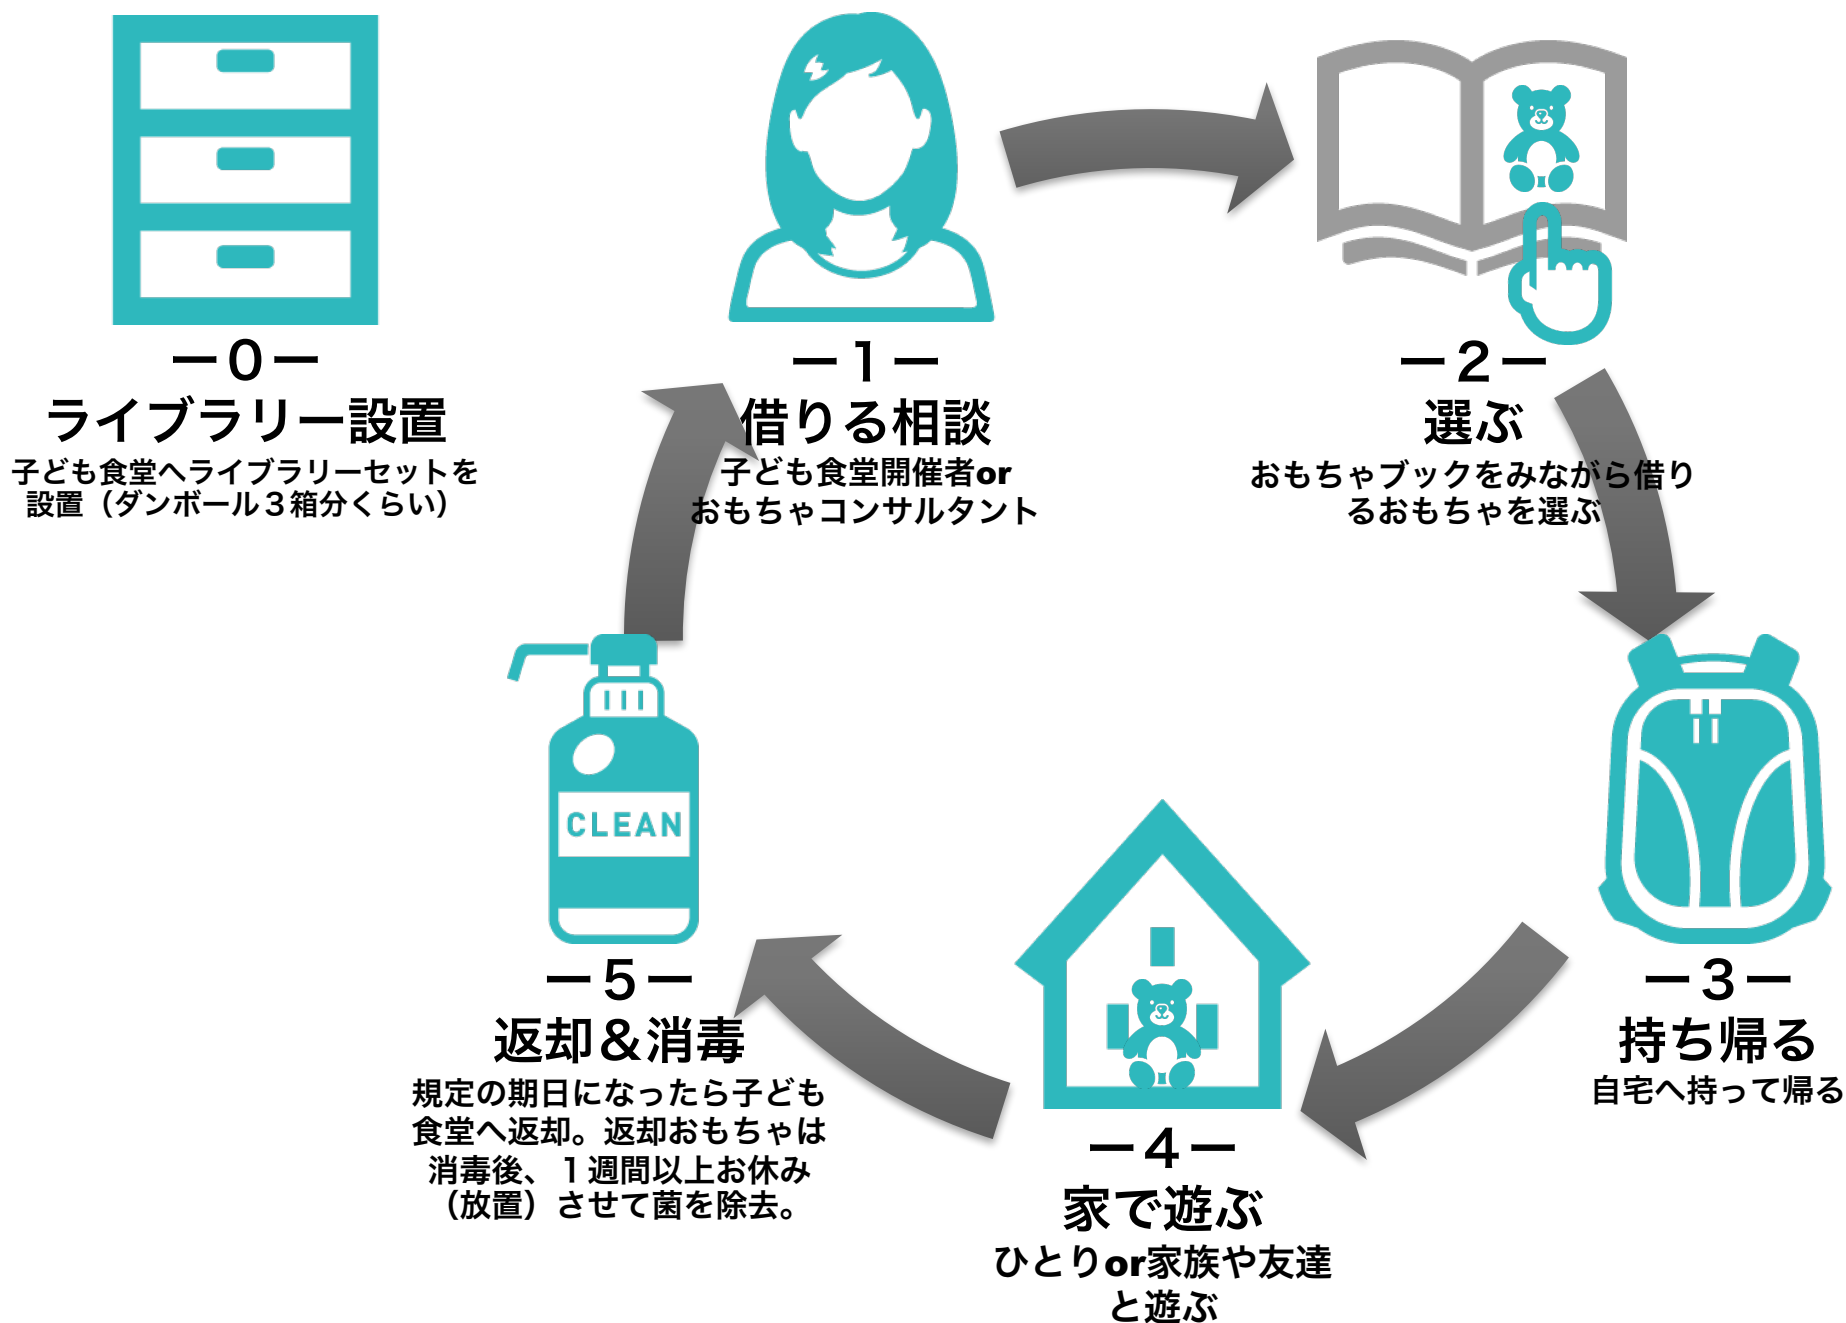

貸し出しから返却までの流れ

貸し出しおもちゃは、おもちゃ美術館がセレクトした1級品

東京おもちゃ美術館がセレクトした乳幼児～高校生まで楽しめるおもちゃを40点(仮)。グッド・トイ受賞玩具、世界のボードゲームなど、一人遊びもみんなで遊ぶのも楽しいおもちゃ。(1点数千円～3万円程度のおもちゃ)

GOOD TOY AWARDS