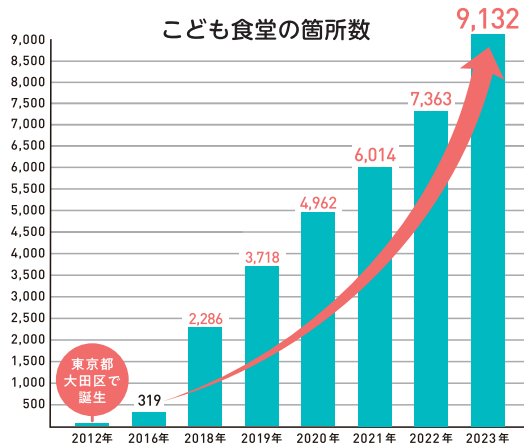

こども食堂って  
なに？

こども食堂は、  
子どもが一人でも行ける  
無料または低額の食堂です。

こども食堂の箇所数

東京都  
大田区で  
誕生

2018年以降は認定NPO法人全国こども食堂支援センター・むすびえ、  
および地域ネットワーク団体調べ、2016年は朝日新聞調べ

2012年に初めて開催されてから、  
こども食堂は2022年で10周年を迎えました。

こども食堂は2023年現在、  
全国9,132箇所に広がっています。